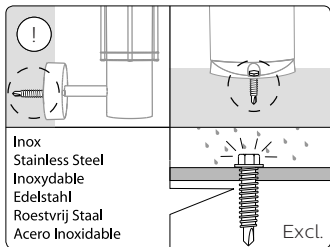

PHILIPS

Arbour

User manual
Benutzerhandbuch
Notice d'emploi
Manual de usuario
Manual do usuário
Manuale d'uso
Gebruiksaanwijzing

Incl.

Excl.

Signify
I.B.R.S. / C.C.R.I. Numéro 10461
5600 VB Eindhoven,
the Netherlands
☎00800-74454775